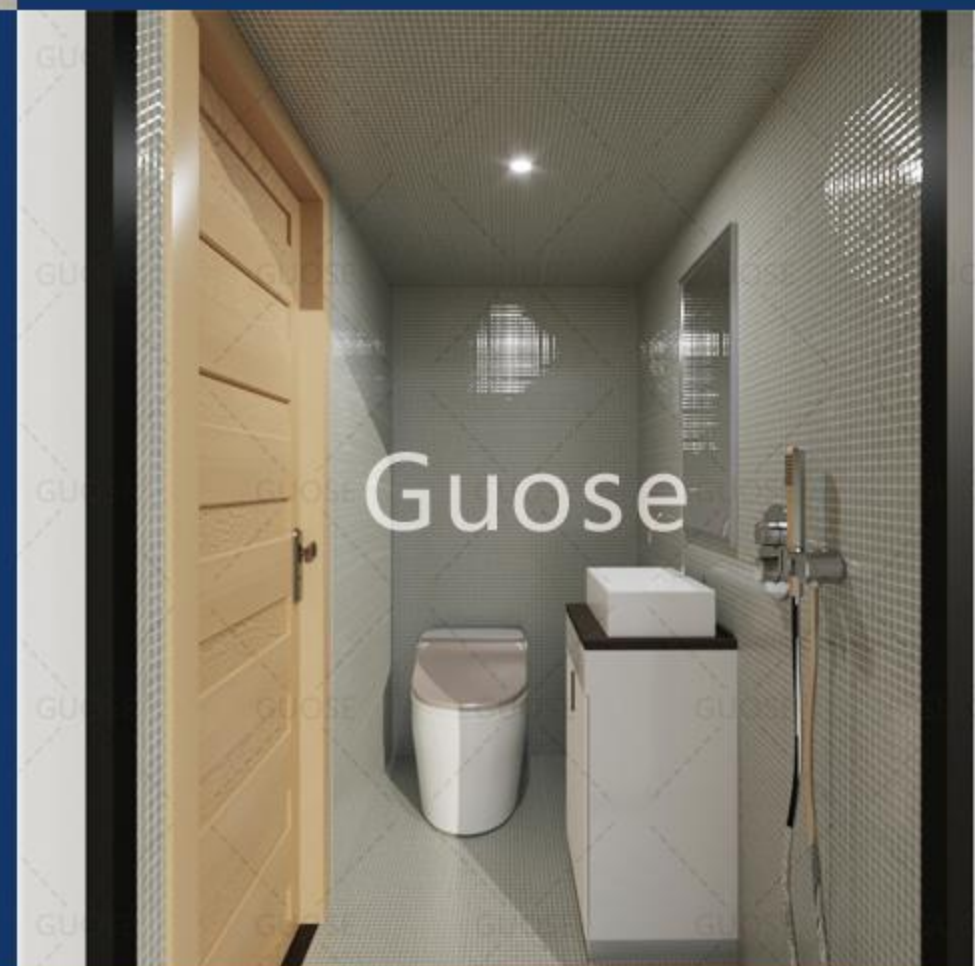

# Guose P19-3

SIMPLE

GRACE

2024

PURELY

LIFE

**Product Size:**

5800\*2250\*2450mm